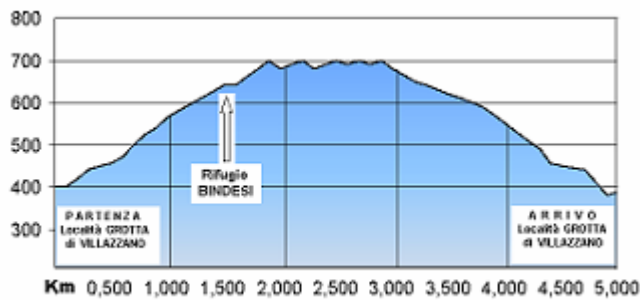

PERCORSO

CATEGORIE 2006

- AMATORI M/F 23-34 anni (1983-1972)
- MASTERS M/F 35 anni e oltre (1971 e prec.)
- MM35 35-39 anni (1971-1967)
- MM40 40-44 anni (1966-1962)
- MM45 45-49 anni (1961-1957)
- MM50 50-54 anni (1956-1952)
- MM55 55-59 anni (1951-1947)
- MM60 60-64 anni (1946-1942)
- MM65 65-69 anni (1941-1937)
- MM70 70-74 anni (1936-1932)
- MM75 75-79 anni (1931-1927)
- MM80 80-84 anni (1926-1922)
- MM85 85-89 anni (1921-1917)
- MM90 90-94 anni (1916-1912)
- MM95 95 anni e oltre (1911 e prec.)