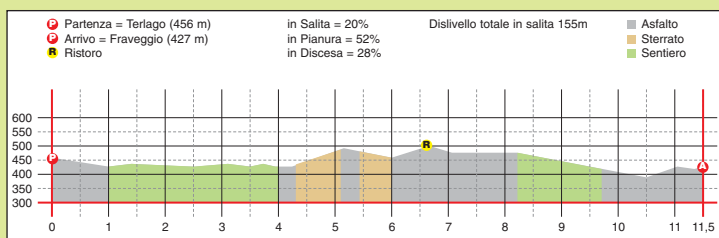

Pettorale: sarà assegnato alla prima tappa e sarà valido per l'intera manifestazione.

Categorie: Junior, Senior, Amatori, Master Maschile e Femminile

Classifiche: La classifica finale è ottenuta sommando i tempi ottenuti nelle tre tappe.

PROGRAMMA

PRIMA TAPPA (km 5)

Venerdì 1 giugno - FRAVEGGIO - ore 20,00

- Ore 18,00 ritrovo e conferma iscrizioni a Fraveggio
- Ore 20,00 partenza da Fraveggio (circuito di 2,5 km da ripetersi 2 volte)
- Ore 22,00 premiazioni di tappa

SECONDA TAPPA (km 11,5)

Sabato 2 giugno - TERLAGO / FRAVEGGIO - ore 17,30

- Ore 15,30 Fraveggio ritrovo e trasferimento in pullman a Terlago
- Ore 17,30 partenza da Terlago
- Ore 19,30 premiazioni di tappa