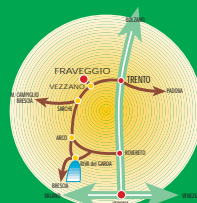

Il Tourlaghi
si svolge
in occasione
della

**ENOGASTRONOMIA
MOSTRE
SPETTACOLI
SPORT**

Fraveggio - Trento = 15 km

Fraveggio - Riva del Garda = 25 km

MONTEPREMI

CLASSIFICA GENERALE MASCHILE

1. Buono valore euro 300
2. Buono valore euro 200
3. Buono valore euro 150
4. Buono valore euro 100
5. Buono valore euro 50