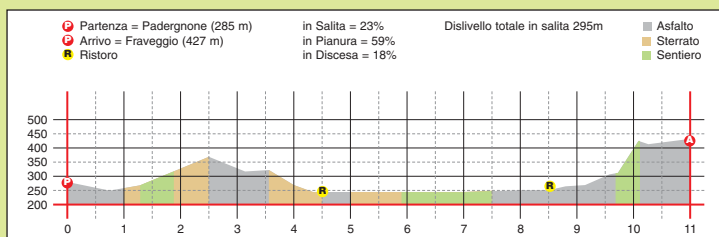

REGOLAMENTO

Organizzazione: Viene indetta ed organizzata dall'Associazione Sportiva Dilettantistica GS Fraveggio, la terza edizione del "TOURLAGHI - corsa a tappe Valle dei Laghi Trentino" gara nazionale Fidal.

Partecipazione: Aperta agli atleti tesserati FIDAL o con Enti di promozione sportiva CONI il cui ente abbia stipulato apposita convenzione con la FIDAL. All'atto del ritiro del pettorale gli atleti devono avere tassativamente la propria tessera e comunque essere in possesso del certificato medico per attività sportiva agonistica. Il partecipante solleva in ogni caso da ogni responsabilità il Comitato Organizzatore circa la propria idoneità fisica a disputare le gare.

Iscrizioni: Saranno aperte fino al 31 maggio 2007 e vanno indirizzate a:
Consorzio Turistico Valle dei Laghi - Fax 0461 864535 - Tel. 0461 864400 - info@valledelaghiturismo.it
indicando nome, cognome, indirizzo, data di nascita, n. tessera fidal, società

Chiusura iscrizioni a 200 partecipanti.

Quota iscrizione: euro 30.00 fino al 20 maggio dopo tale data e fino al 31 maggio **euro 40.00**

Pagamento al ritiro del pettorale.

Iscrizione singola tappa: euro 10.00 - Escludendo la possibilità di partecipare alla classifica finale.

Pettorale: sarà assegnato alla prima tappa e sarà valido per l'intera manifestazione.

Categorie: Junior, Senior, Amatori, Master Maschile e Femminile

Classifiche: La classifica finale è ottenuta sommando i tempi ottenuti nelle tre tappe.

PROGRAMMA

PRIMA TAPPA (km 5)

Venerdì 1 giugno - FRAVEGGIO - ore 20,00

- Ore 18,00 ritrovo e conferma iscrizioni a Fraveggio
- Ore 20,00 partenza da Fraveggio (circuito di 2,5 km da ripetersi 2 volte)
- Ore 22,00 premiazioni di tappa

SECONDA TAPPA (km 11,5)

Sabato 2 giugno - TERLAGO / FRAVEGGIO - ore 17,30